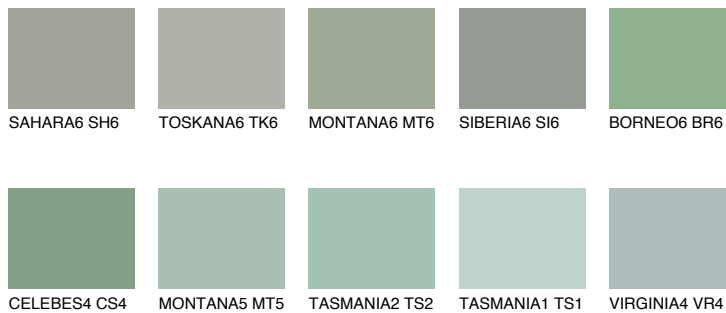

**CELEBES3 CS3**40% **TSR** 48%**Kompatibilna boja****BOJE PALETE COLOURS OF NATURE****Boje palete Intense**

Više informacija o žbukama i bojama, možete pronaći na
www.ceresit.ba