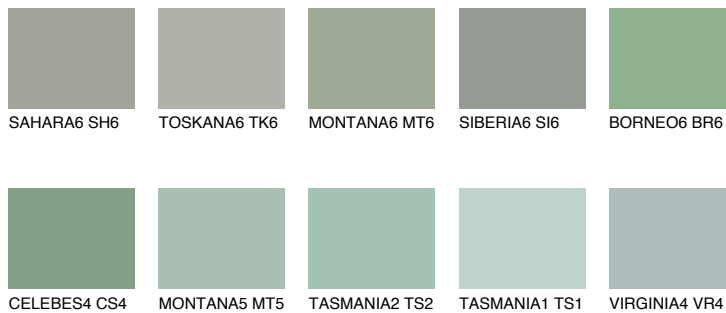

**CELEBES3 CS3**40% **TSR** 48%**Kompatibilna boja****BOJE PALETE COLOURS OF NATURE****Boje palete Intense**

Više informacija o žbukama i bojama, možete pronaći na  
[www.ceresit.ba](http://www.ceresit.ba)