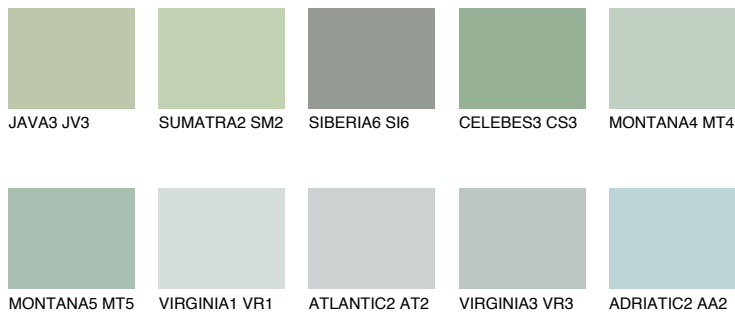

**CELEBES2 CS2**50% **TSR** 47%**Kompatibilna boja****BOJE PALETE COLOURS OF NATURE****Boje palete Intense**

Više informacija o žbukama i bojama, možete pronaći na  
[www.ceresit.ba](http://www.ceresit.ba)