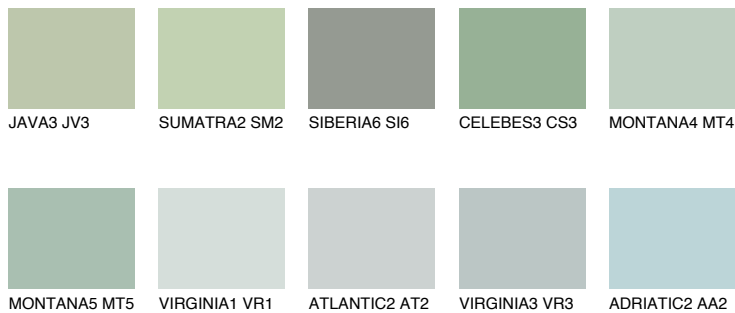

**CELEBES2 CS2**50% **TSR** 47%**Kompatibilna boja****BOJE PALETE COLOURS OF NATURE****Boje palete Intense**

Više informacija o žbukama i bojama, možete pronaći na
www.ceresit.ba

*Predstavljene boje odnose se na žbuke i boje koje nudi Ceresit. Zbog upotrebe digitalnih tehnika, predstavljene boje možda ne odgovaraju u potpunosti stvarnim bojama. Preporučujemo provjeru jedinstvenih uzoraka boja.