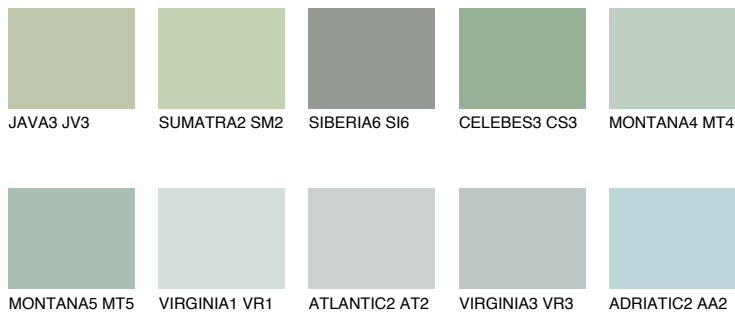

**CELEBES2 CS2**50% **TSR** 47%**Kompatibilna boja****BOJE PALETE COLOURS OF NATURE****Boje palete Intense**

Više informacija o žbukama i bojama, možete pronaći na
www.ceresit.ba