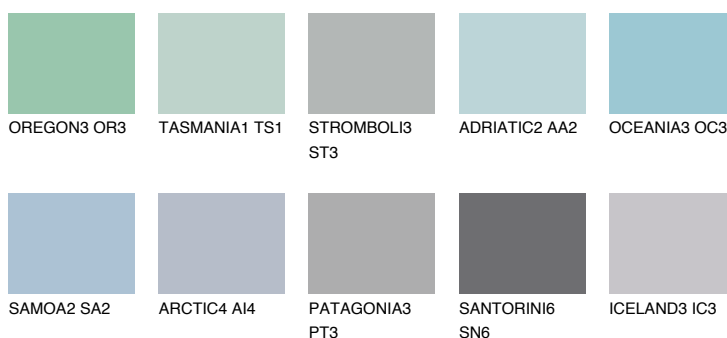

**ALASKA2 AL2**☀ 57% **TSR** 59%**Kompatibilna boja****BOJE PALETE COLOURS OF NATURE****Boje palete Intense**

Više informacija o žbukama i bojama, možete pronaći na
www.ceresit.ba