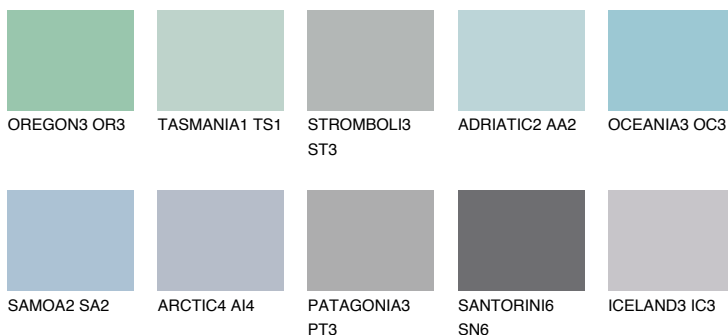

**ALASKA2 AL2**☀ 57% **TSR** 59%**Kompatibilna boja****BOJE PALETE COLOURS OF NATURE****Boje palete Intense**

Više informacija o žbukama i bojama, možete pronaći na  
[www.ceresit.ba](http://www.ceresit.ba)