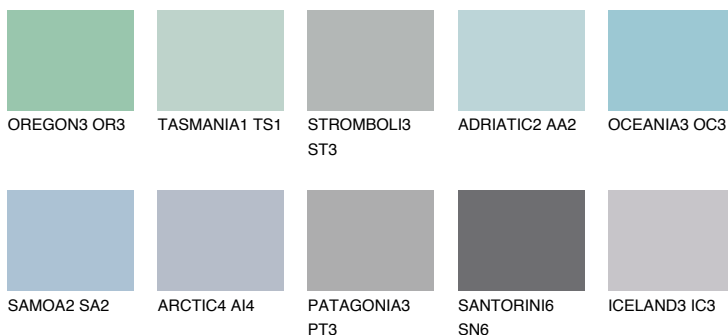

ALASKA2 AL2☀ 57% **TSR** 59%**Kompatibilna boja****BOJE PALETE COLOURS OF NATURE****Boje palete Intense**

Više informacija o žbukama i bojama, možete pronaći na
www.ceresit.ba