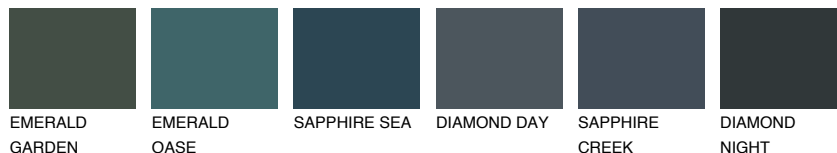

**CELEBES1 CS1**69% **TSR** 64%**Kompatibilna boja****BOJE PALETE COLOURS OF NATURE****Boje palete Intense**

Više informacija o žbukama i bojama, možete pronaći na www.ceresit.ba