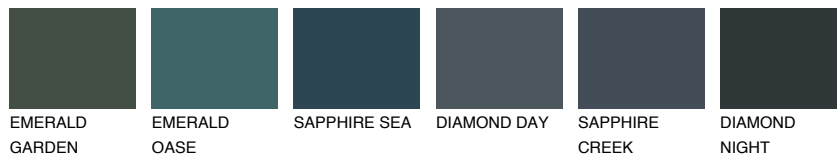

**CELEBES1 CS1**69% **TSR** 64%**Kompatibilna boja****BOJE PALETE COLOURS OF NATURE****Boje palete Intense**

Više informacija o žbukama i bojama, možete pronaći na [www.ceresit.ba](http://www.ceresit.ba)