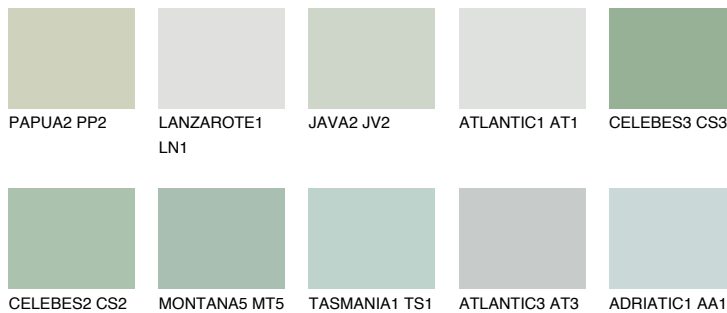

**CELEBES1 CS1**69% **TSR** 64%**Kompatibilna boja****BOJE PALETE COLOURS OF NATURE****Boje palete Intense**

Više informacija o žbukama i bojama, možete pronaći na [www.ceresit.ba](http://www.ceresit.ba)