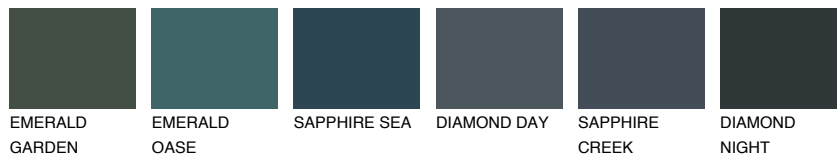

**CELEBES1 CS1**69% **TSR** 64%**Kompatibilna boja****BOJE PALETE COLOURS OF NATURE****Boje palete Intense**

Više informacija o žbukama i bojama, možete pronaći na www.ceresit.ba