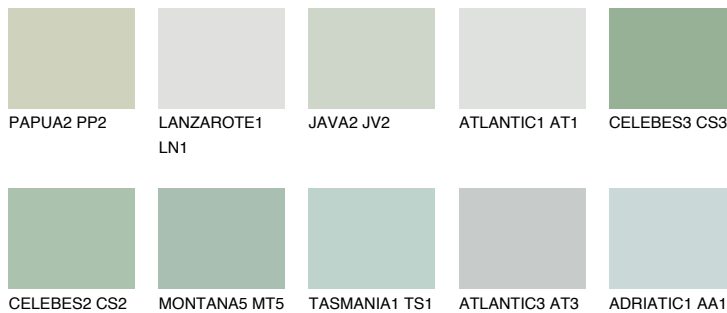

**CELEBES1 CS1**69% **TSR** 64%**Kompatibilna boja****BOJE PALETE COLOURS OF NATURE****Boje palete Intense**

Više informacija o žbukama i bojama, možete pronaći na www.ceresit.ba