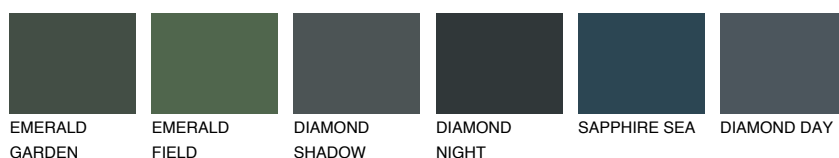

**SUMATRA6 SM6**18% **TSR** 14%**Kompatibilna boja****BOJE PALETE COLOURS OF NATURE****Boje palete Intense**

Više informacija o žbukama i bojama, možete pronaći na
www.ceresit.ba