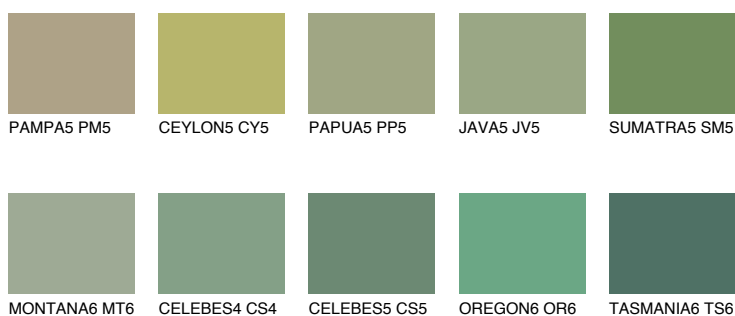

**SUMATRA6 SM6**18% **TSR** 14%**Kompatibilna boja****BOJE PALETE COLOURS OF NATURE****Boje palete Intense**

Više informacija o žbukama i bojama, možete pronaći na
www.ceresit.ba