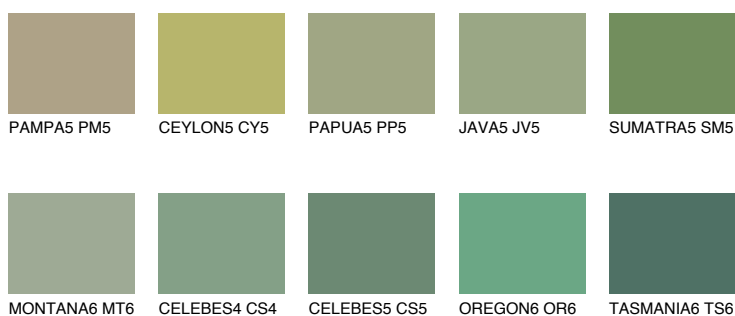

**SUMATRA6 SM6**18% **TSR** 14%**Kompatibilna boja****BOJE PALETE COLOURS OF NATURE****Boje palete Intense**

Više informacija o žbukama i bojama, možete pronaći na  
[www.ceresit.ba](http://www.ceresit.ba)