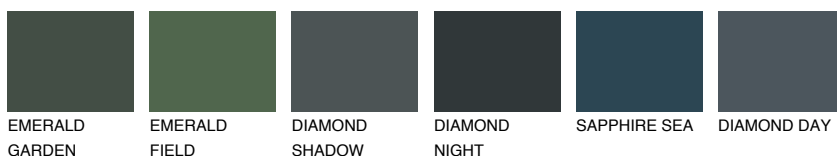

**SUMATRA6 SM6**18% **TSR** 14%**Kompatibilna boja****BOJE PALETE COLOURS OF NATURE****Boje palete Intense**

Više informacija o žbukama i bojama, možete pronaći na  
[www.ceresit.ba](http://www.ceresit.ba)