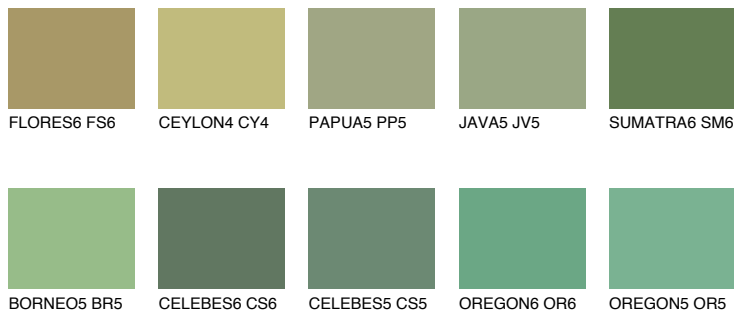

**SUMATRA5 SM5**☀ 24% **TSR 33%****Kompatibilna boja****BOJE PALETE COLOURS OF NATURE****Boje palete Intense**

Više informacija o žbukama i bojama, možete pronaći na
www.ceresit.ba