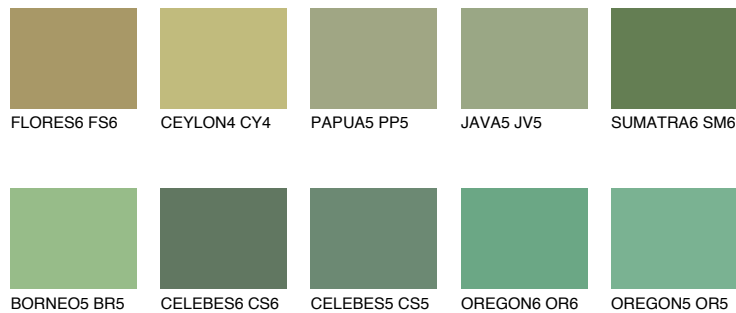

**SUMATRA5 SM5**☀ 24% **TSR 33%****Kompatibilna boja****BOJE PALETE COLOURS OF NATURE****Boje palete Intense**

Više informacija o žbukama i bojama, možete pronaći na  
[www.ceresit.ba](http://www.ceresit.ba)