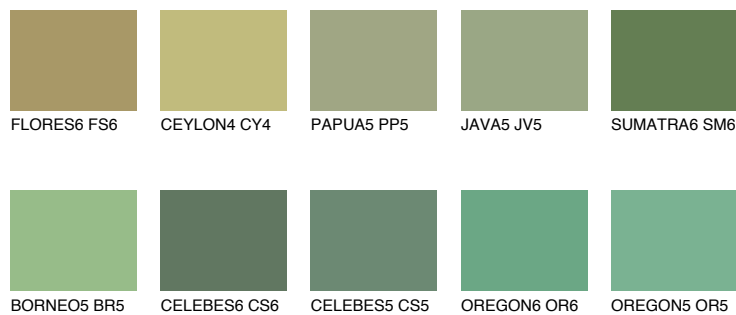

**SUMATRA5 SM5**☀ 24% **TSR 33%****Kompatibilna boja****BOJE PALETE COLOURS OF NATURE****Boje palete Intense**

Više informacija o žbukama i bojama, možete pronaći na
www.ceresit.ba