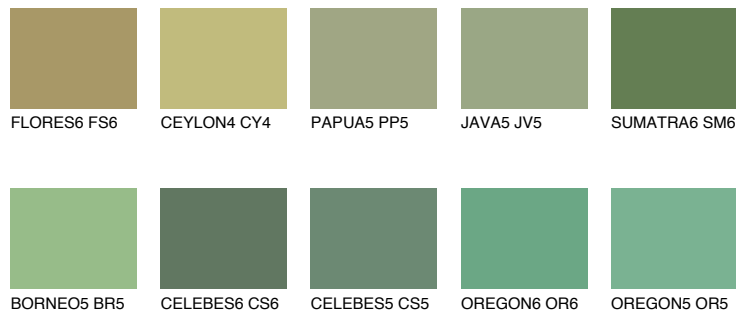

**SUMATRA5 SM5**☀ 24% **TSR 33%****Kompatibilna boja****BOJE PALETE COLOURS OF NATURE****Boje palete Intense**

Više informacija o žbukama i bojama, možete pronaći na
www.ceresit.ba