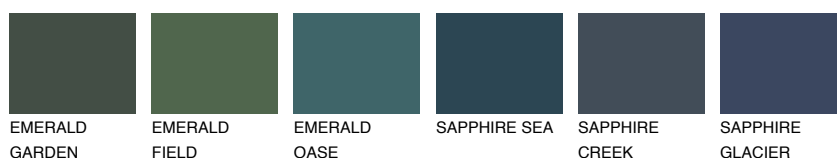

**SUMATRA4 SM4**40% **TSR** 43%**Kompatibilna boja****BOJE PALETE COLOURS OF NATURE****Boje palete Intense**

Više informacija o žbukama i bojama, možete pronaći na
www.ceresit.ba