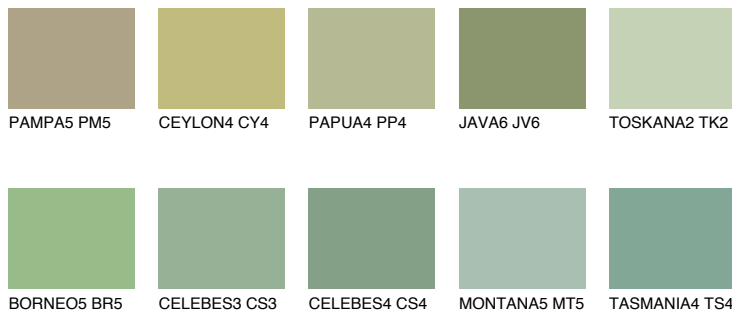

**SUMATRA4 SM4**40% **TSR** 43%**Kompatibilna boja****BOJE PALETE COLOURS OF NATURE****Boje palete Intense**

Više informacija o žbukama i bojama, možete pronaći na
www.ceresit.ba