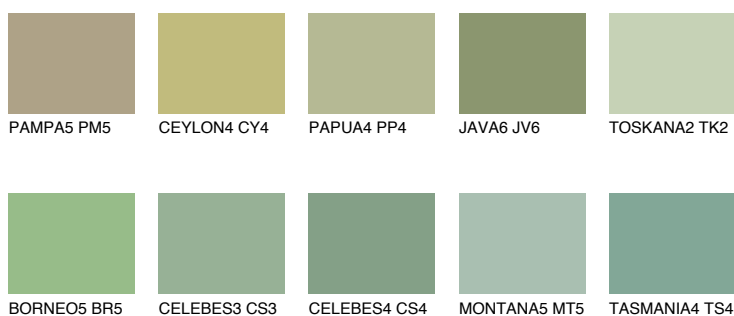

**SUMATRA4 SM4**40% **TSR** 43%**Kompatibilna boja****BOJE PALETE COLOURS OF NATURE****Boje palete Intense**

Više informacija o žbukama i bojama, možete pronaći na
www.ceresit.ba