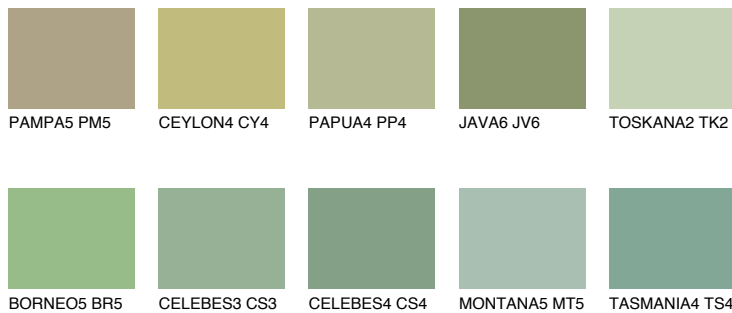

**SUMATRA4 SM4**☀ 40% **TSR** 43%**Kompatibilna boja****BOJE PALETE COLOURS OF NATURE****Boje palete Intense**

Više informacija o žbukama i bojama, možete pronaći na
www.ceresit.ba