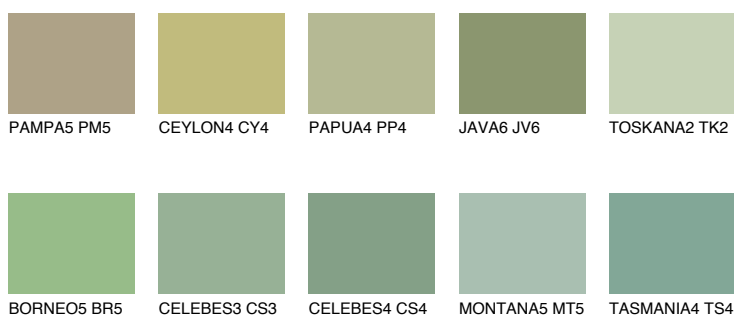

**SUMATRA4 SM4**☀ 40% **TSR** 43%**Kompatibilna boja****BOJE PALETE COLOURS OF NATURE****Boje palete Intense**

Više informacija o žbukama i bojama, možete pronaći na
www.ceresit.ba