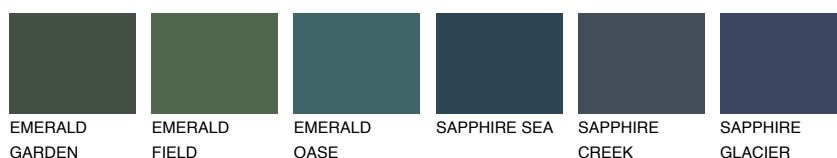

**SUMATRA4 SM4**☀ 40% **TSR** 43%**Kompatibilna boja****BOJE PALETE COLOURS OF NATURE****Boje palete Intense**

Više informacija o žbukama i bojama, možete pronaći na
www.ceresit.ba