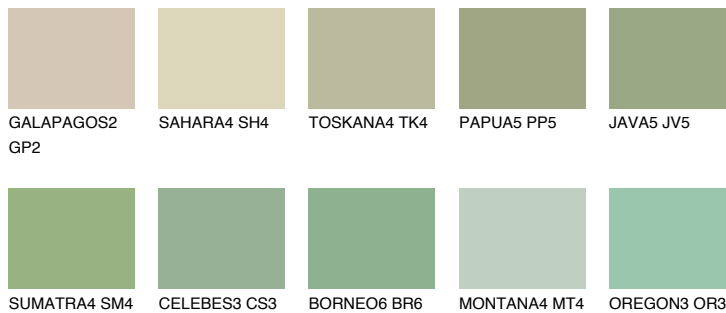

**SUMATRA3 SM3**☀ 49% **TSR** 50%**Kompatibilna boja****BOJE PALETE COLOURS OF NATURE****Boje palete Intense**

Više informacija o žbukama i bojama, možete pronaći na  
[www.ceresit.ba](http://www.ceresit.ba)