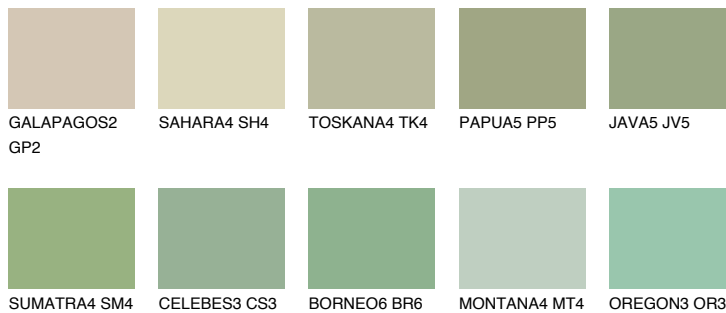

**SUMATRA3 SM3**☀ 49% **TSR** 50%**Kompatibilna boja****BOJE PALETE COLOURS OF NATURE****Boje palete Intense**

Više informacija o žbukama i bojama, možete pronaći na
www.ceresit.ba