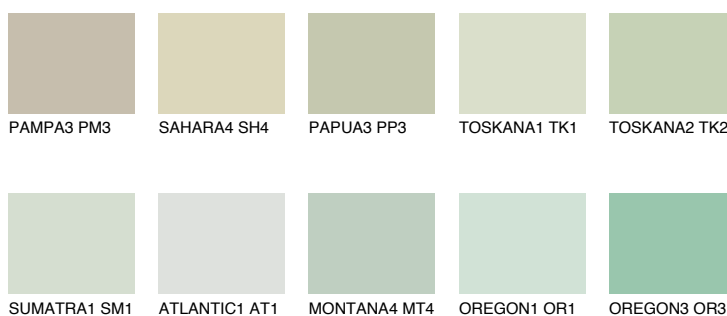


**SUMATRA2 SM2**61% **TSR** 58%**Kompatibilna boja****BOJE PALETE COLOURS OF NATURE****Boje palete Intense**

Više informacija o žbukama i bojama, možete pronaći na  
[www.ceresit.ba](http://www.ceresit.ba)