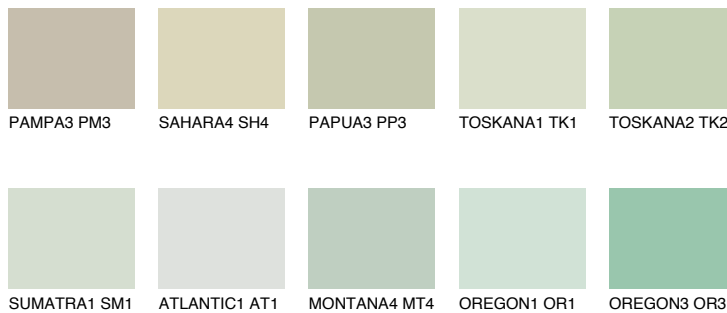


**SUMATRA2 SM2**61% **TSR** 58%**Kompatibilna boja****BOJE PALETE COLOURS OF NATURE****Boje palete Intense**

Više informacija o žbukama i bojama, možete pronaći na
www.ceresit.ba