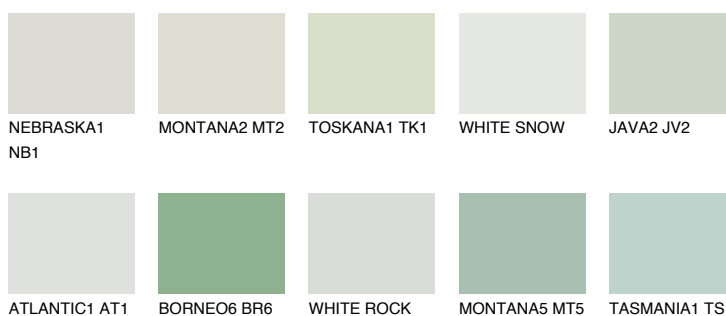


**SUMATRA1 SM1**71% **TSR** 64%**Kompatibilna boja****BOJE PALETE COLOURS OF NATURE****Boje palete Intense**

Više informacija o žbukama i bojama, možete pronaći na www.ceresit.ba