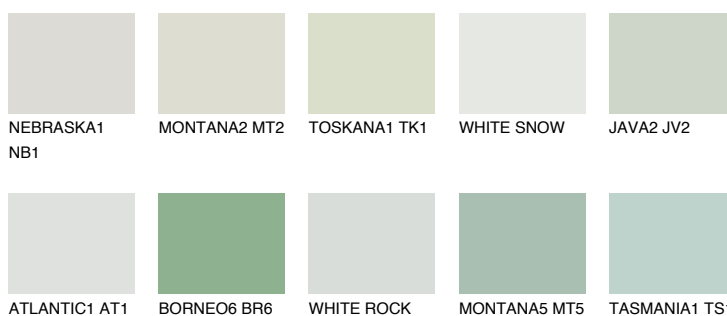


**SUMATRA1 SM1**71% **TSR** 64%**Kompatibilna boja****BOJE PALETE COLOURS OF NATURE****Boje palete Intense**

Više informacija o žbukama i bojama, možete pronaći na [www.ceresit.ba](http://www.ceresit.ba)