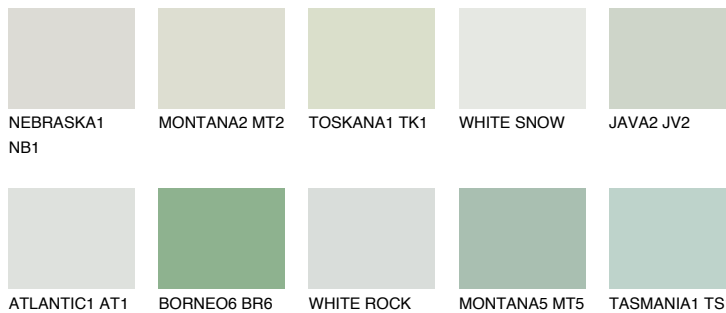


**SUMATRA1 SM1**71% **TSR** 64%**Kompatibilna boja****BOJE PALETE COLOURS OF NATURE****Boje palete Intense**

Više informacija o žbukama i bojama, možete pronaći na
www.ceresit.ba