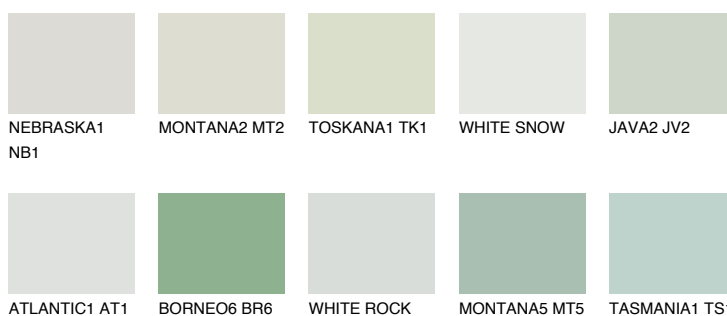


**SUMATRA1 SM1**71% **TSR** 64%**Kompatibilna boja****BOJE PALETE COLOURS OF NATURE****Boje palete Intense**

Više informacija o žbukama i bojama, možete pronaći na  
[www.ceresit.ba](http://www.ceresit.ba)