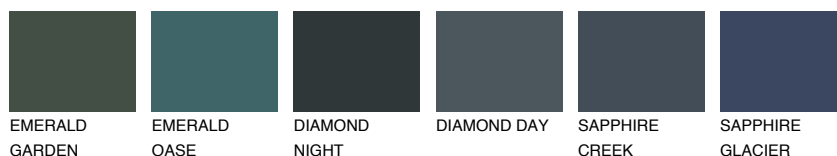

**BORNEO6 BR6**☀ 39% **TSR** 34%**Kompatibilna boja****BOJE PALETE COLOURS OF NATURE****Boje palete Intense**

Više informacija o žbukama i bojama, možete pronaći na
www.ceresit.ba