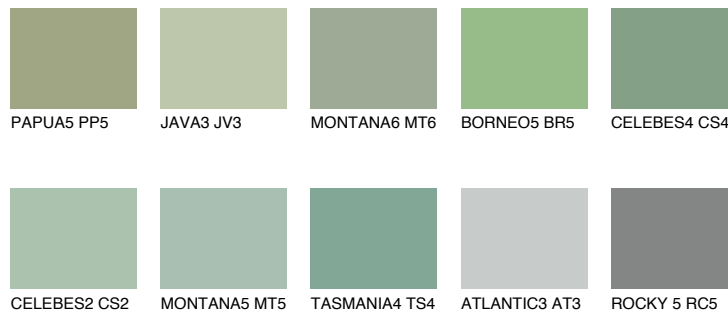

**BORNEO6 BR6**☀ 39% **TSR** 34%**Kompatibilna boja****BOJE PALETE COLOURS OF NATURE****Boje palete Intense**

Više informacija o žbukama i bojama, možete pronaći na
www.ceresit.ba