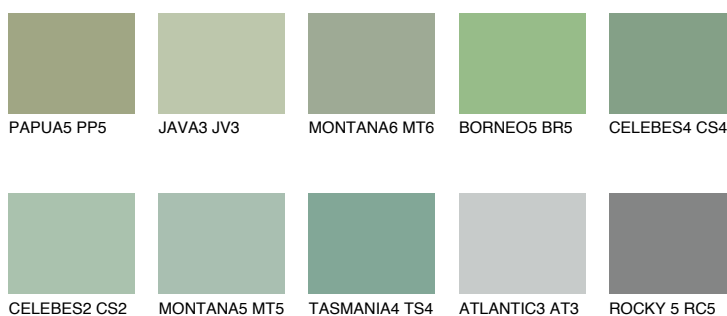

**BORNEO6 BR6**☀ 39% **TSR** 34%**Kompatibilna boja****BOJE PALETE COLOURS OF NATURE****Boje palete Intense**

Više informacija o žbukama i bojama, možete pronaći na
www.ceresit.ba