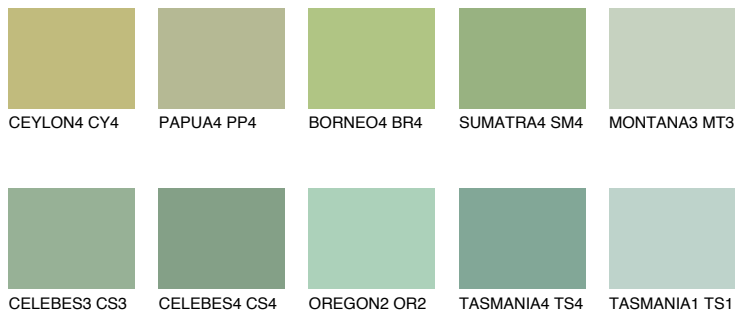

**BORNEO5 BR5**45% **TSR** 38%**Kompatibilna boja****BOJE PALETE COLOURS OF NATURE****Boje palete Intense**

Više informacija o žbukama i bojama, možete pronaći na www.ceresit.ba

*Predstavljene boje odnose se na žbuke i boje koje nudi Ceresit. Zbog upotrebe digitalnih tehnika, predstavljene boje možda ne odgovaraju u potpunosti stvarnim bojama. Preporučujemo provjeru jedinstvenih uzoraka boja.