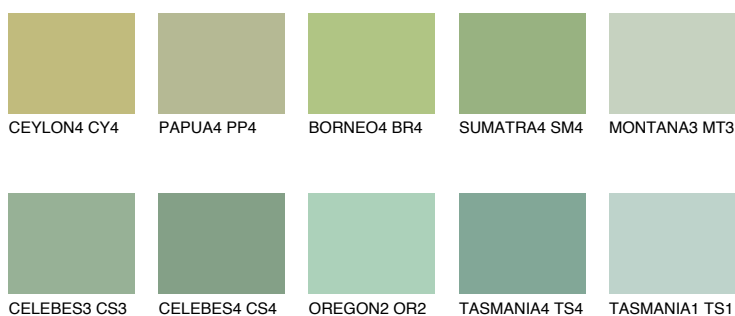

**BORNEO5 BR5**45% **TSR** 38%**Kompatibilna boja****BOJE PALETE COLOURS OF NATURE****Boje palete Intense**

Više informacija o žbukama i bojama, možete pronaći na www.ceresit.ba