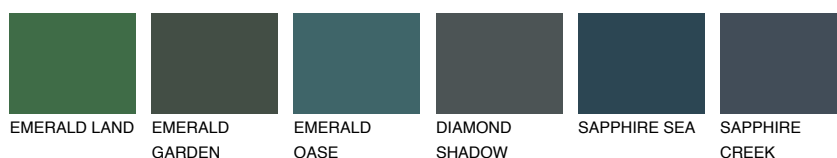

**BORNEO5 BR5**45% **TSR** 38%**Kompatibilna boja****BOJE PALETE COLOURS OF NATURE****Boje palete Intense**

Više informacija o žbukama i bojama, možete pronaći na www.ceresit.ba