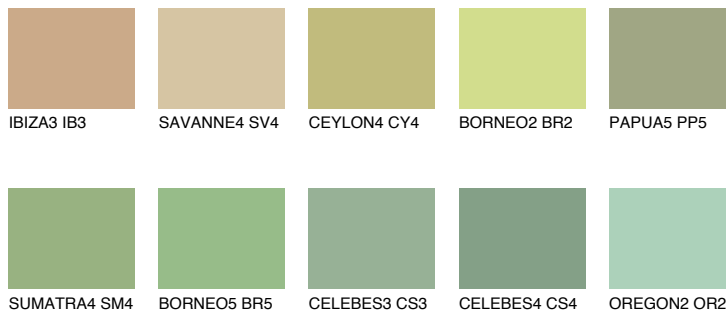

**BORNEO4 BR4**51% **TSR** 43%**Kompatibilna boja****BOJE PALETE COLOURS OF NATURE****Boje palete Intense**

Više informacija o žbukama i bojama, možete pronaći na  
[www.ceresit.ba](http://www.ceresit.ba)