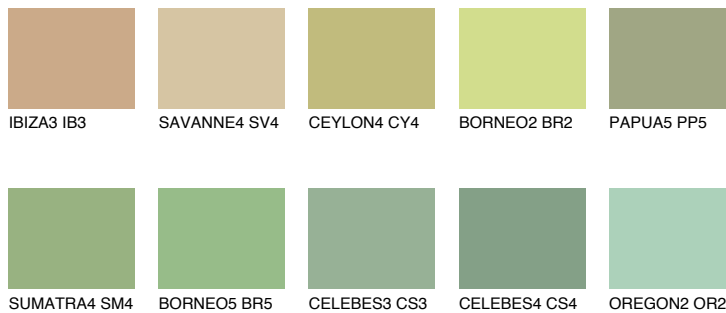

**BORNEO4 BR4**51% **TSR** 43%**Kompatibilna boja****BOJE PALETE COLOURS OF NATURE****Boje palete Intense**

Više informacija o žbukama i bojama, možete pronaći na [www.ceresit.ba](http://www.ceresit.ba)