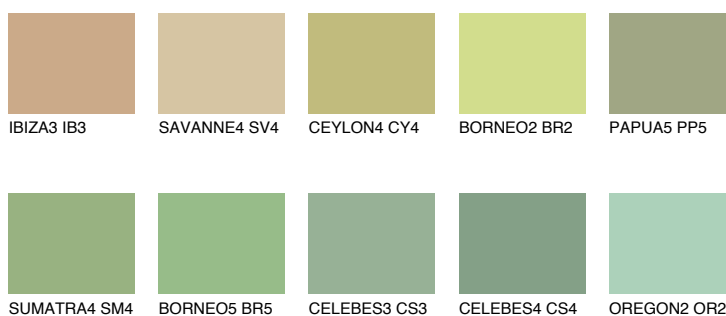

**BORNEO4 BR4**51% **TSR** 43%**Kompatibilna boja****BOJE PALETE COLOURS OF NATURE****Boje palete Intense**

Više informacija o žbukama i bojama, možete pronaći na  
[www.ceresit.ba](http://www.ceresit.ba)