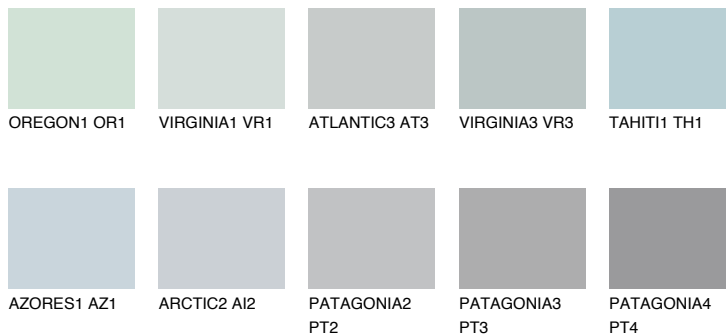


**ALASKA1 AL1**66% **TSR** 65%**Kompatibilna boja****BOJE PALETE COLOURS OF NATURE****Boje palete Intense**

Više informacija o žbukama i bojama, možete pronaći na www.ceresit.ba