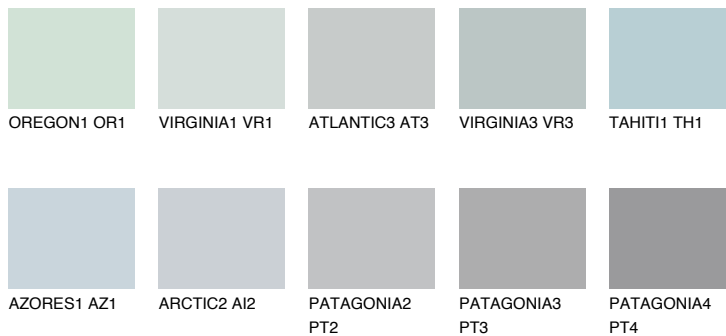


**ALASKA1 AL1**66% **TSR** 65%**Kompatibilna boja****BOJE PALETE COLOURS OF NATURE****Boje palete Intense**

Više informacija o žbukama i bojama, možete pronaći na
www.ceresit.ba