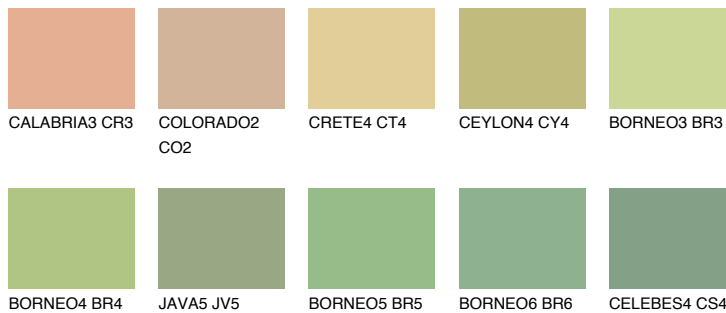


**BORNEO2 BR2**67% **TSR** 59%**Kompatibilna boja****BOJE PALETE COLOURS OF NATURE****Boje palete Intense**

Više informacija o žbukama i bojama, možete pronaći na
www.ceresit.ba