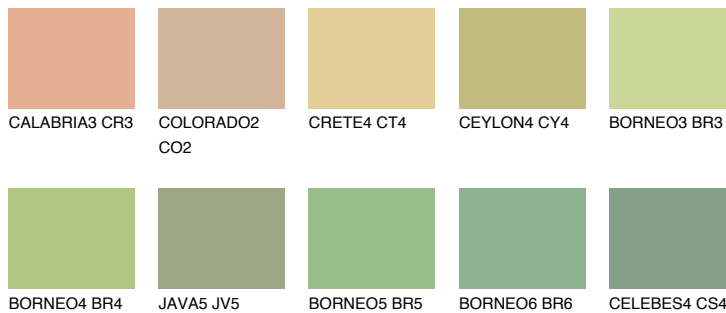

**BORNEO2 BR2**67% **TSR** 59%**Kompatibilna boja****BOJE PALETE COLOURS OF NATURE****Boje palete Intense**

Više informacija o žbukama i bojama, možete pronaći na
www.ceresit.ba