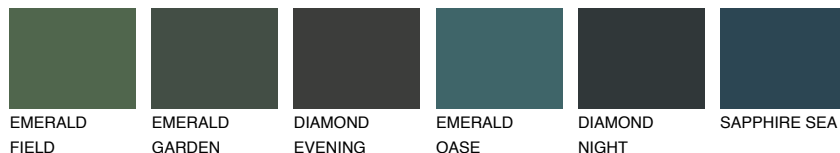

**BORNEO2 BR2**67% **TSR** 59%**Kompatibilna boja****BOJE PALETE COLOURS OF NATURE****Boje palete Intense**

Više informacija o žbukama i bojama, možete pronaći na
www.ceresit.ba