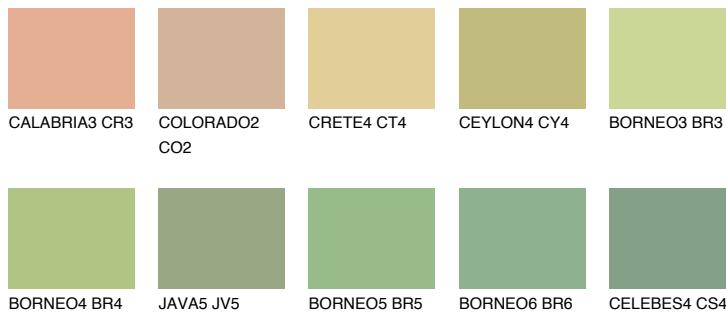

**BORNEO2 BR2**67% **TSR** 59%**Kompatibilna boja****BOJE PALETE COLOURS OF NATURE****Boje palete Intense**

Više informacija o žbukama i bojama, možete pronaći na [www.ceresit.ba](http://www.ceresit.ba)