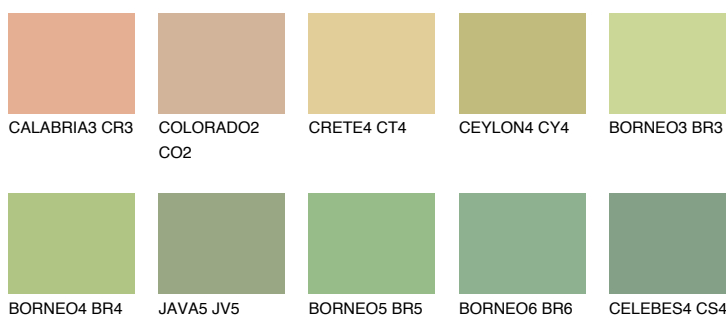

**BORNEO2 BR2**67% **TSR** 59%**Kompatibilna boja****BOJE PALETE COLOURS OF NATURE****Boje palete Intense**

Više informacija o žbukama i bojama, možete pronaći na www.ceresit.ba