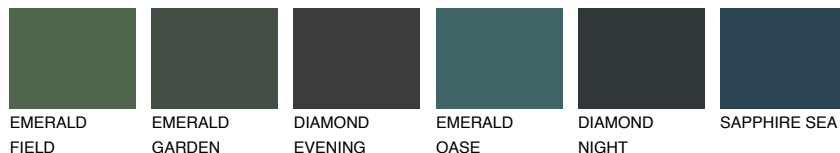

**BORNEO2 BR2**67% **TSR** 59%**Kompatibilna boja****BOJE PALETE COLOURS OF NATURE****Boje palete Intense**

Više informacija o žbukama i bojama, možete pronaći na [www.ceresit.ba](http://www.ceresit.ba)