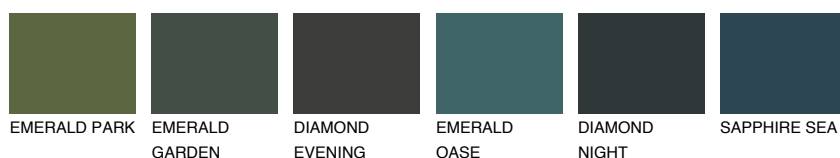

**BORNEO1 BR1**67% **TSR** 64%**Kompatibilna boja****BOJE PALETE COLOURS OF NATURE****Boje palete Intense**

Više informacija o žbukama i bojama, možete pronaći na
www.ceresit.ba