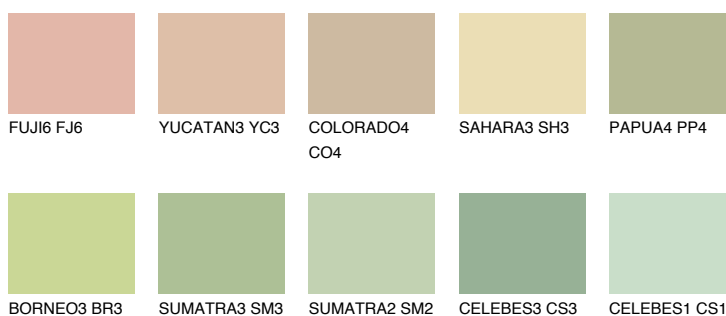

**BORNEO1 BR1**67% **TSR** 64%**Kompatibilna boja****BOJE PALETE COLOURS OF NATURE****Boje palete Intense**

Više informacija o žbukama i bojama, možete pronaći na
www.ceresit.ba