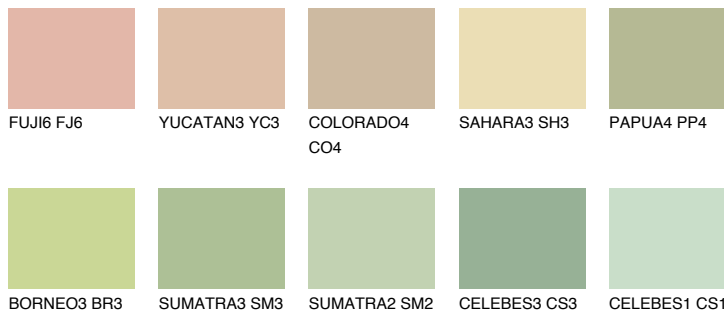

**BORNEO1 BR1**67% **TSR** 64%**Kompatibilna boja****BOJE PALETE COLOURS OF NATURE****Boje palete Intense**

Više informacija o žbukama i bojama, možete pronaći na
www.ceresit.ba