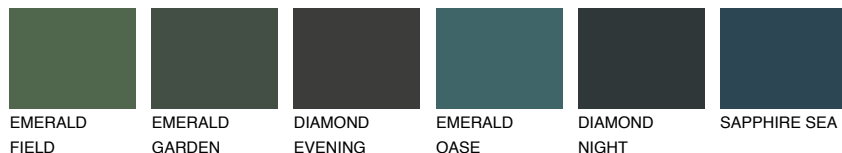

**CEYLON6 CY6**☀ 29% **TSR** 41%**Kompatibilna boja****BOJE PALETE COLOURS OF NATURE****Boje palete Intense**

Više informacija o žbukama i bojama, možete pronaći na
www.ceresit.ba