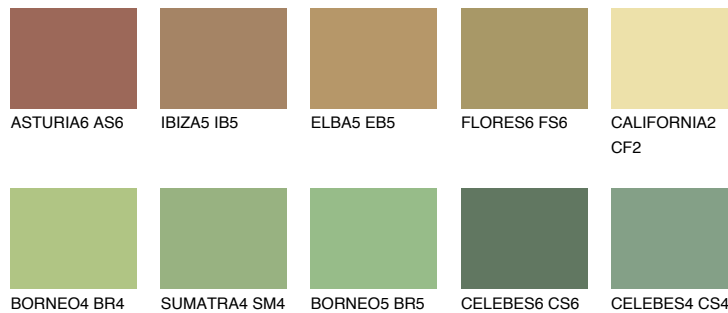

**CEYLON6 CY6**☀ 29% **TSR** 41%**Kompatibilna boja****BOJE PALETE COLOURS OF NATURE****Boje palete Intense**

Više informacija o žbukama i bojama, možete pronaći na  
[www.ceresit.ba](http://www.ceresit.ba)