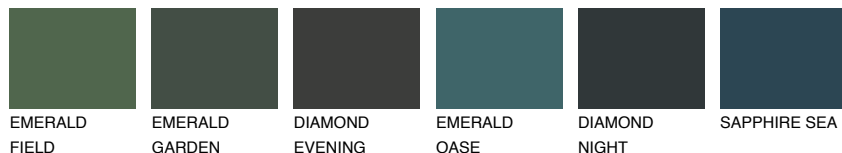

**CEYLON6 CY6**☀ 29% **TSR** 41%**Kompatibilna boja****BOJE PALETE COLOURS OF NATURE****Boje palete Intense**

Više informacija o žbukama i bojama, možete pronaći na  
[www.ceresit.ba](http://www.ceresit.ba)