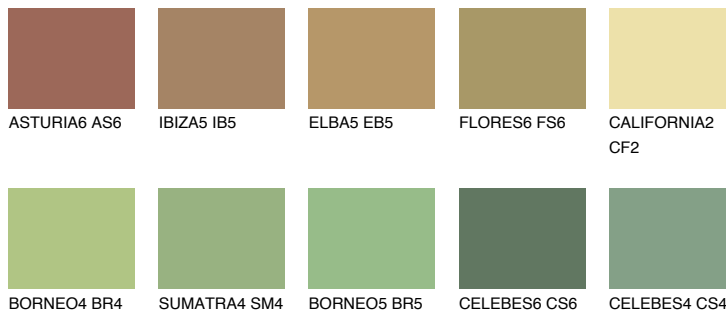

**CEYLON6 CY6**☀ 29% **TSR** 41%**Kompatibilna boja****BOJE PALETE COLOURS OF NATURE****Boje palete Intense**

Više informacija o žbukama i bojama, možete pronaći na
www.ceresit.ba