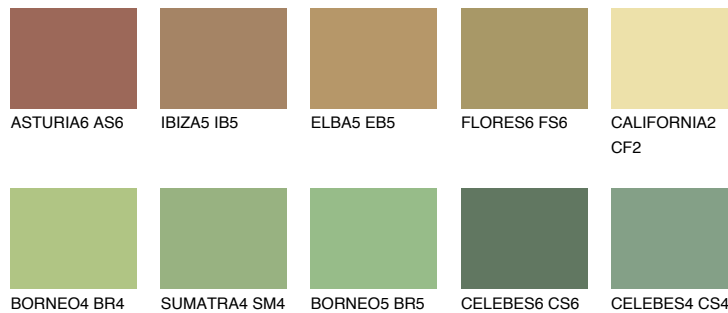

**CEYLON6 CY6**☾ 29% **TSR 41%****Kompatibilna boja****BOJE PALETE COLOURS OF NATURE****Boje palete Intense**

Više informacija o žbukama i bojama, možete pronaći na
www.ceresit.ba