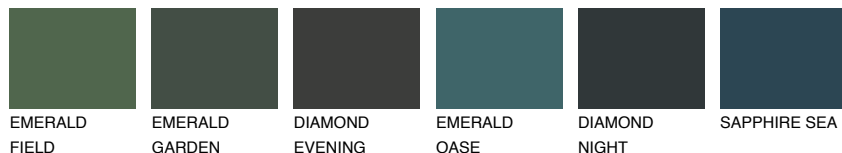

**CEYLON6 CY6**☾ 29% **TSR 41%****Kompatibilna boja****BOJE PALETE COLOURS OF NATURE****Boje palete Intense**

Više informacija o žbukama i bojama, možete pronaći na
www.ceresit.ba