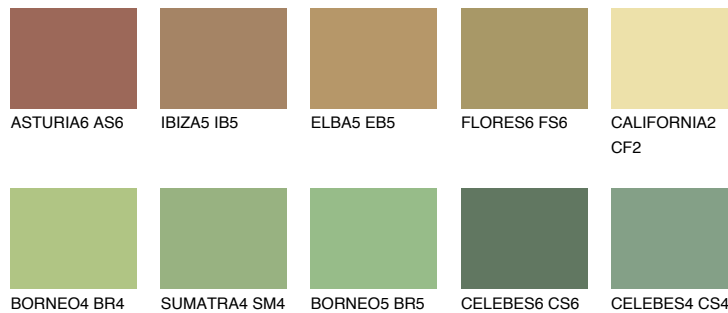

**CEYLON6 CY6**☾ 29% **TSR** 41%**Kompatibilna boja****BOJE PALETE COLOURS OF NATURE****Boje palete Intense**

Više informacija o žbukama i bojama, možete pronaći na
www.ceresit.ba