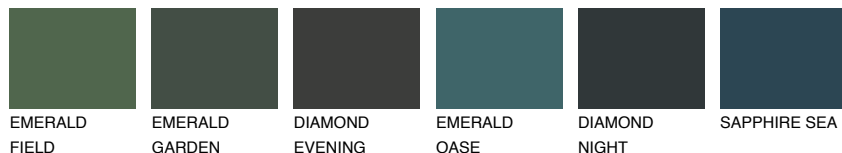

**CEYLON6 CY6**☾ 29% **TSR** 41%**Kompatibilna boja****BOJE PALETE COLOURS OF NATURE****Boje palete Intense**

Više informacija o žbukama i bojama, možete pronaći na
www.ceresit.ba