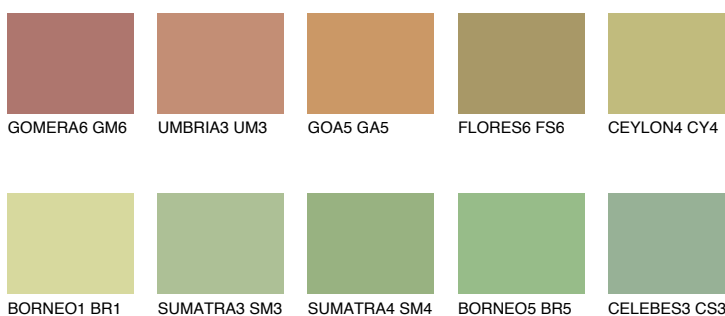

**CEYLON5 CY5**● 44% **TSR** 51%**Kompatibilna boja****BOJE PALETE COLOURS OF NATURE****Boje palete Intense**

Više informacija o žbukama i bojama, možete pronaći na
www.ceresit.ba