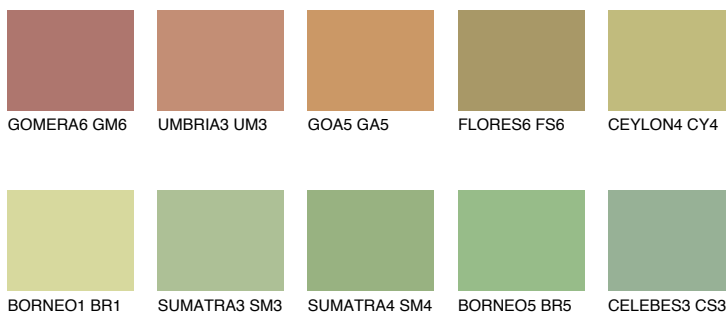

**CEYLON5 CY5**● 44% **TSR** 51%**Kompatibilna boja****BOJE PALETE COLOURS OF NATURE****Boje palete Intense**

Više informacija o žbukama i bojama, možete pronaći na
www.ceresit.ba