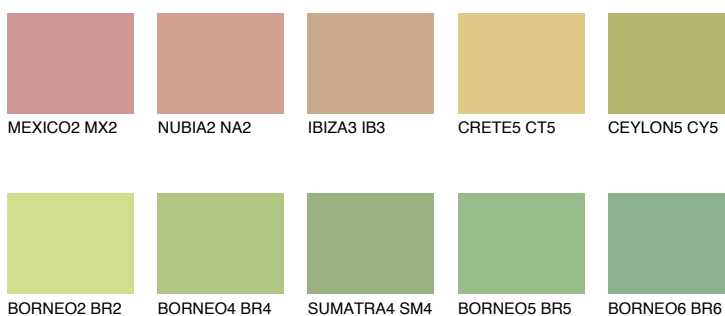

**CEYLON4 CY4**48% **TSR** 55%**Kompatibilna boja****BOJE PALETE COLOURS OF NATURE****Boje palete Intense**

Više informacija o žbukama i bojama, možete pronaći na
www.ceresit.ba