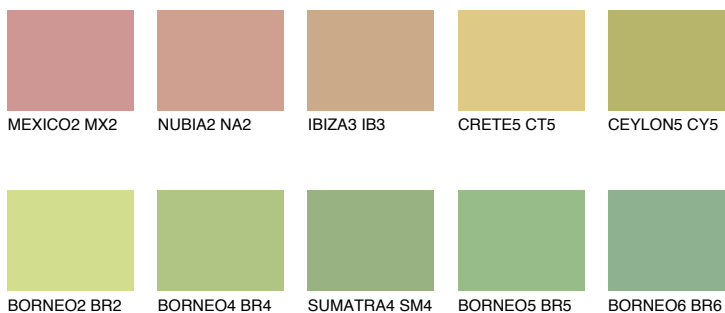

**CEYLON4 CY4**48% **TSR** 55%**Kompatibilna boja****BOJE PALETE COLOURS OF NATURE****Boje palete Intense**

Više informacija o žbukama i bojama, možete pronaći na  
[www.ceresit.ba](http://www.ceresit.ba)