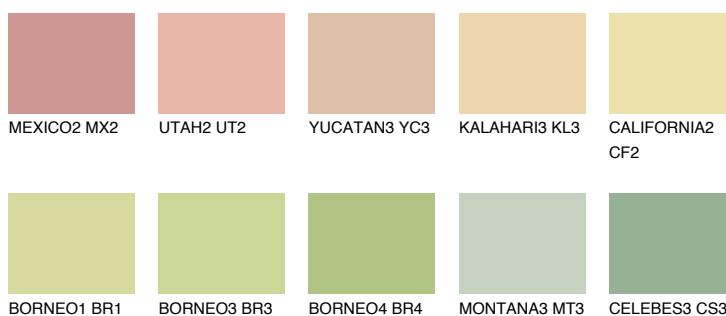

**CEYLON3 CY3**71% **TSR** 69%**Kompatibilna boja****BOJE PALETE COLOURS OF NATURE****Boje palete Intense**

Više informacija o žbukama i bojama, možete pronaći na  
[www.ceresit.ba](http://www.ceresit.ba)