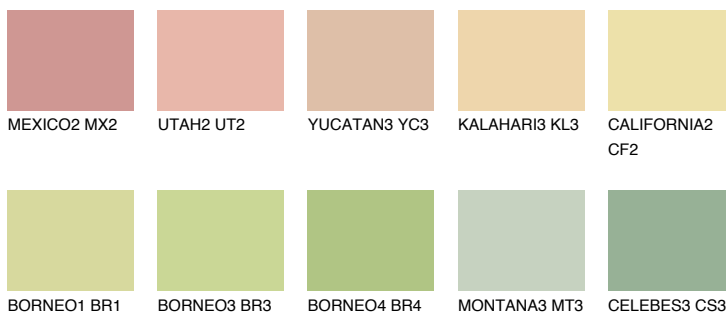

**CEYLON3 CY3**71% **TSR** 69%**Kompatibilna boja****BOJE PALETE COLOURS OF NATURE****Boje palete Intense**

Više informacija o žbukama i bojama, možete pronaći na
www.ceresit.ba