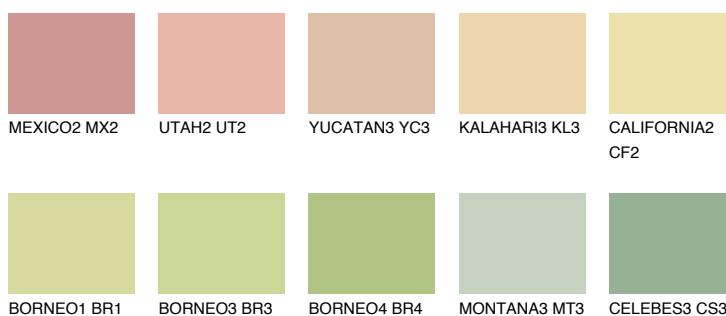

**CEYLON3 CY3**71% **TSR** 69%**Kompatibilna boja****BOJE PALETE COLOURS OF NATURE****Boje palete Intense**

Više informacija o žbukama i bojama, možete pronaći na
www.ceresit.ba