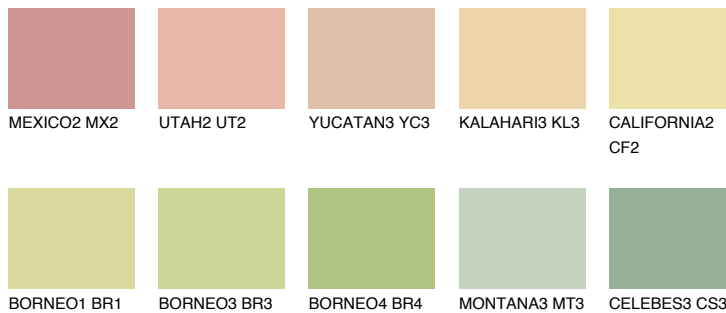


**CEYLON3 CY3**71% **TSR** 69%**Kompatibilna boja****BOJE PALETE COLOURS OF NATURE****Boje palete Intense**

Više informacija o žbukama i bojama, možete pronaći na
www.ceresit.ba