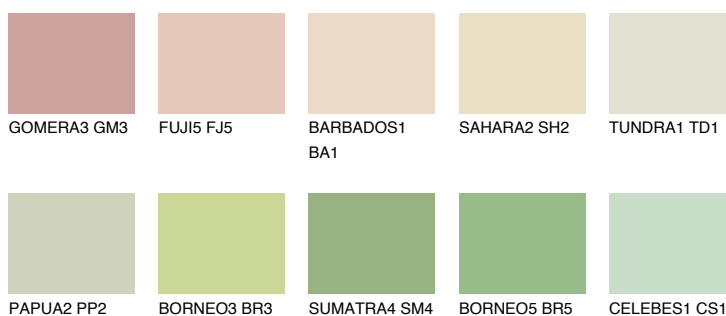


**CEYLON2 CY2**77% **TSR** 73%**Kompatibilna boja****BOJE PALETE COLOURS OF NATURE****Boje palete Intense**

Više informacija o žbukama i bojama, možete pronaći na  
[www.ceresit.ba](http://www.ceresit.ba)