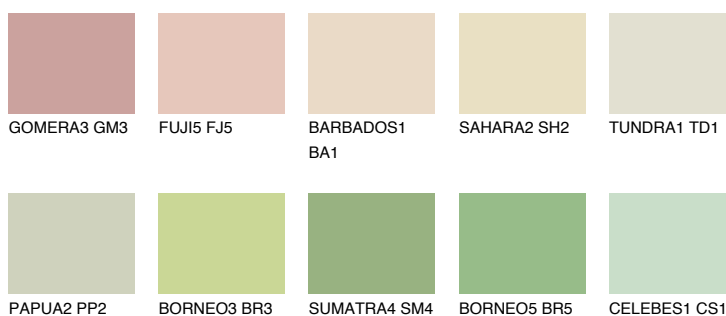

**CEYLON2 CY2**77% **TSR** 73%**Kompatibilna boja****BOJE PALETE COLOURS OF NATURE****Boje palete Intense**

Više informacija o žbukama i bojama, možete pronaći na
www.ceresit.ba