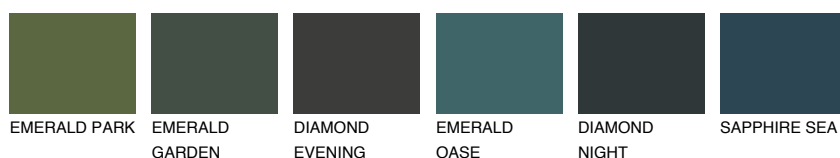

**CEYLON2 CY2**77% **TSR** 73%**Kompatibilna boja****BOJE PALETE COLOURS OF NATURE****Boje palete Intense**

Više informacija o žbukama i bojama, možete pronaći na
www.ceresit.ba