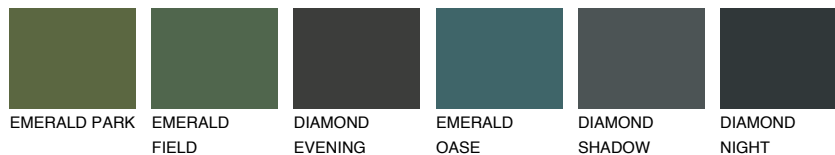

**CEYLON1 CY1**77% **TSR** 76%**Kompatibilna boja****BOJE PALETE COLOURS OF NATURE****Boje palete Intense**

Više informacija o žbukama i bojama, možete pronaći na
www.ceresit.ba