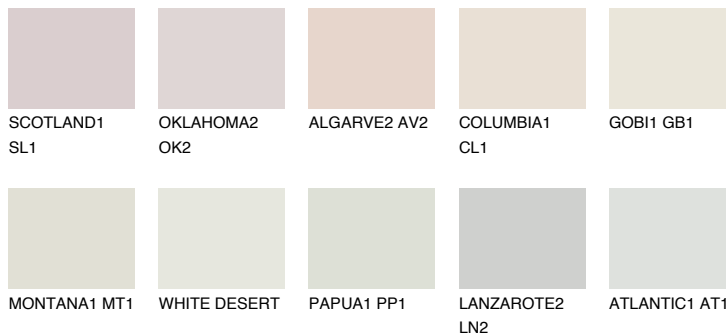

**CEYLON1 CY1**77% **TSR** 76%**Kompatibilna boja****BOJE PALETE COLOURS OF NATURE****Boje palete Intense**

Više informacija o žbukama i bojama, možete pronaći na
www.ceresit.ba