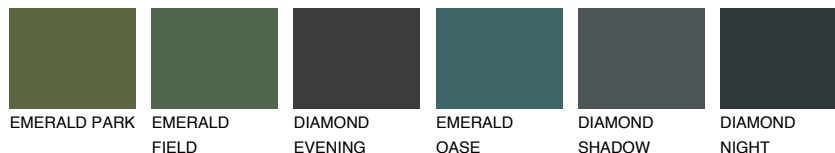

**CEYLON1 CY1**77% **TSR** 76%**Kompatibilna boja****BOJE PALETE COLOURS OF NATURE****Boje palete Intense**

Više informacija o žbukama i bojama, možete pronaći na  
[www.ceresit.ba](http://www.ceresit.ba)