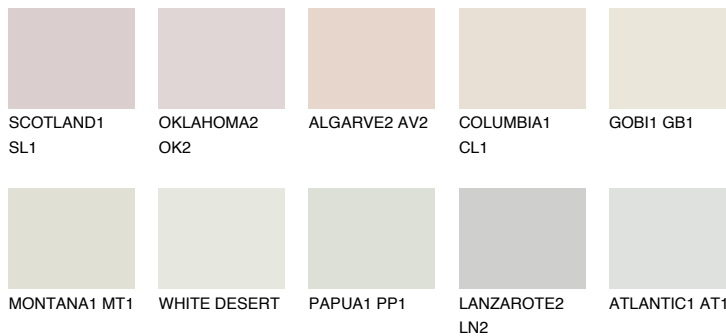

**CEYLON1 CY1**77% **TSR** 76%**Kompatibilna boja****BOJE PALETE COLOURS OF NATURE****Boje palete Intense**

Više informacija o žbukama i bojama, možete pronaći na  
[www.ceresit.ba](http://www.ceresit.ba)