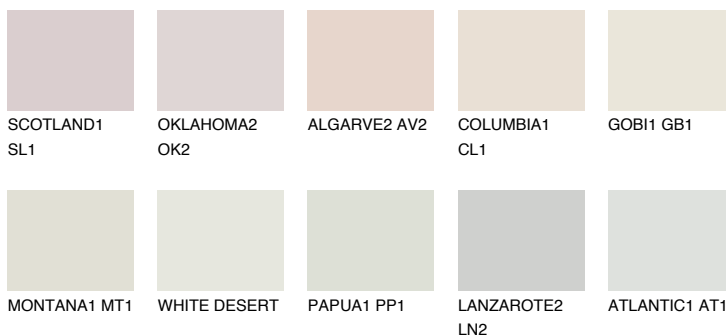


**CEYLON1 CY1**77% **TSR** 76%**Kompatibilna boja****BOJE PALETE COLOURS OF NATURE****Boje palete Intense**

Više informacija o žbukama i bojama, možete pronaći na
www.ceresit.ba