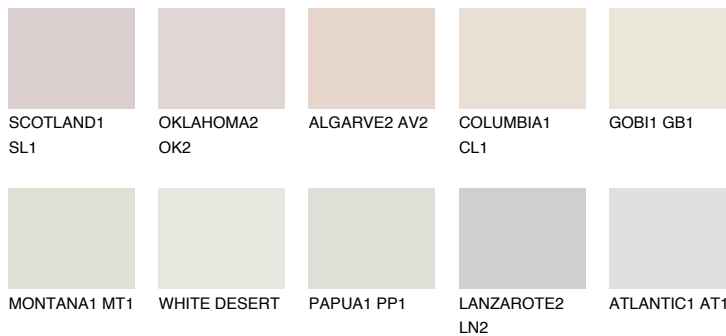


**CEYLON1 CY1**77% **TSR** 76%**Kompatibilna boja****BOJE PALETE COLOURS OF NATURE****Boje palete Intense**

Više informacija o žbukama i bojama, možete pronaći na
www.ceresit.ba