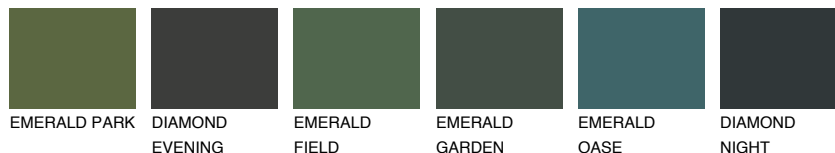

**FLORES6 FS6**☾ 32% **TSR** 31%**Kompatibilna boja****BOJE PALETE COLOURS OF NATURE****Boje palete Intense**

Više informacija o žbukama i bojama, možete pronaći na
www.ceresit.ba