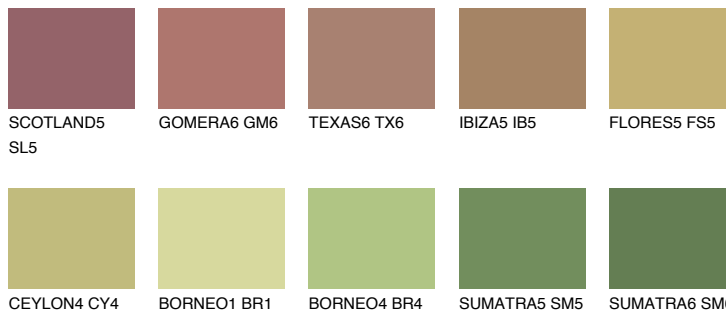

**FLORES6 FS6**32% **TSR** 31%**Kompatibilna boja****BOJE PALETE COLOURS OF NATURE****Boje palete Intense**

Više informacija o žbukama i bojama, možete pronaći na
www.ceresit.ba