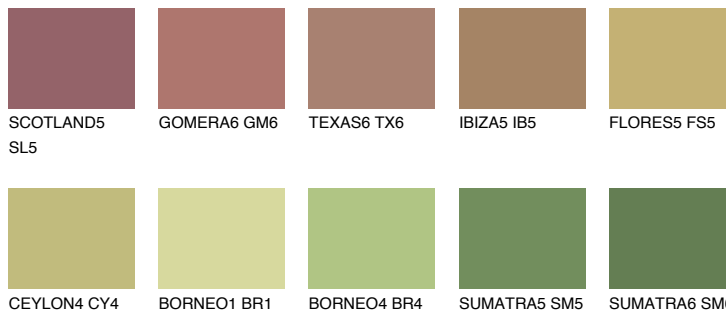

**FLORES6 FS6**☾ 32% **TSR** 31%**Kompatibilna boja****BOJE PALETE COLOURS OF NATURE****Boje palete Intense**

Više informacija o žbukama i bojama, možete pronaći na
www.ceresit.ba