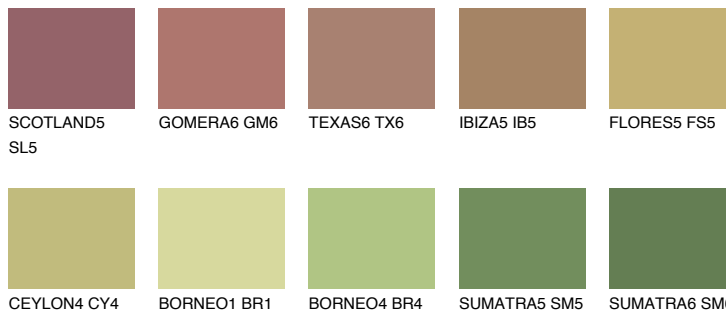

**FLORES6 FS6**32% **TSR** 31%**Kompatibilna boja****BOJE PALETE COLOURS OF NATURE****Boje palete Intense**

Više informacija o žbukama i bojama, možete pronaći na  
[www.ceresit.ba](http://www.ceresit.ba)