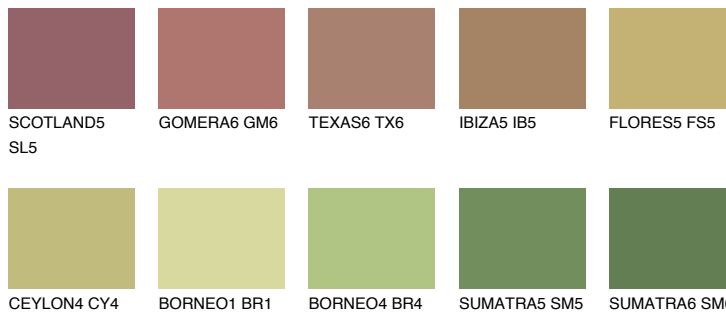

**FLORES6 FS6**☀️ 32% **TSR** 31%**Kompatibilna boja****BOJE PALETE COLOURS OF NATURE****Boje palete Intense**

Više informacija o žbukama i bojama, možete pronaći na
www.ceresit.ba