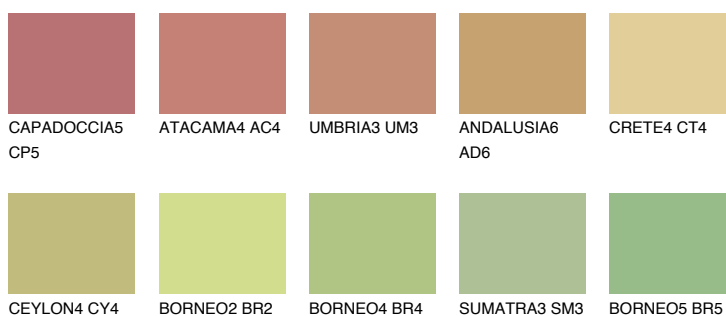

**FLORES5 FS5**☀ 45% **TSR** 53%**Kompatibilna boja****BOJE PALETE COLOURS OF NATURE****Boje palete Intense**

Više informacija o žbukama i bojama, možete pronaći na
www.ceresit.ba