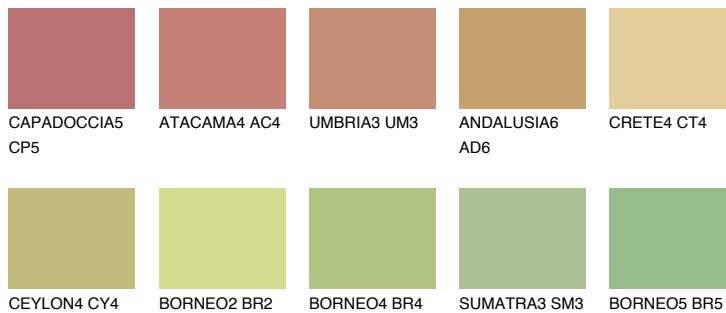

**FLORES5 FS5**☀ 45% **TSR** 53%**Kompatibilna boja****BOJE PALETE COLOURS OF NATURE****Boje palete Intense**

Više informacija o žbukama i bojama, možete pronaći na  
[www.ceresit.ba](http://www.ceresit.ba)