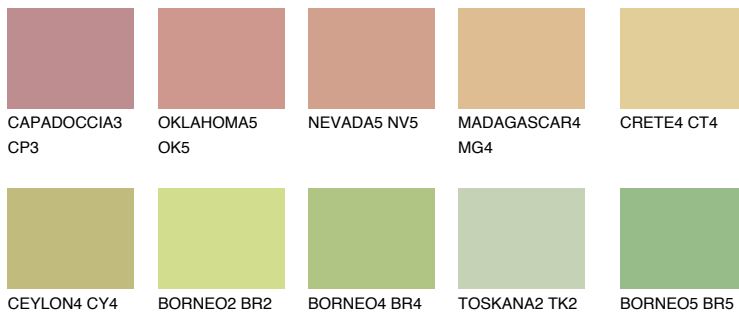

**FLORES4 FS4**☀ 57%   **TSR** 53%**Kompatibilna boja****BOJE PALETE COLOURS OF NATURE****Boje palete Intense**

Više informacija o žbukama i bojama, možete pronaći na  
[www.ceresit.ba](http://www.ceresit.ba)