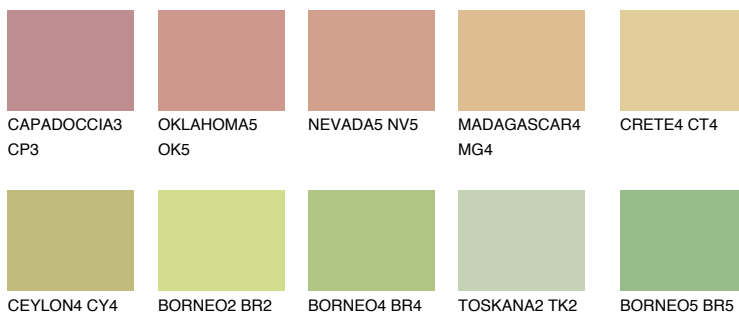

**FLORES4 FS4**☀ 57%   **TSR** 53%**Kompatibilna boja****BOJE PALETE COLOURS OF NATURE****Boje palete Intense**

Više informacija o žbukama i bojama, možete pronaći na  
[www.ceresit.ba](http://www.ceresit.ba)