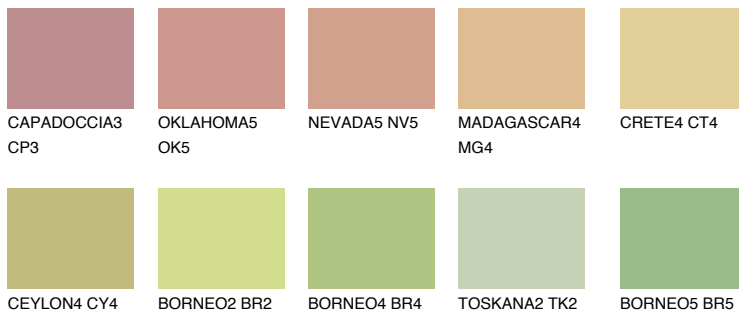

**FLORES4 FS4**☀ 57% **TSR** 53%**Kompatibilna boja****BOJE PALETE COLOURS OF NATURE****Boje palete Intense**

Više informacija o žbukama i bojama, možete pronaći na
www.ceresit.ba