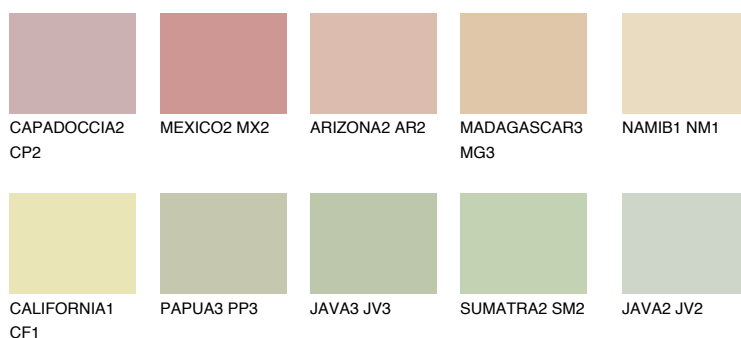

**FLORES3 FS3**64% **TSR** 64%**Kompatibilna boja****BOJE PALETE COLOURS OF NATURE****Boje palete Intense**

Više informacija o žbukama i bojama, možete pronaći na
www.ceresit.ba