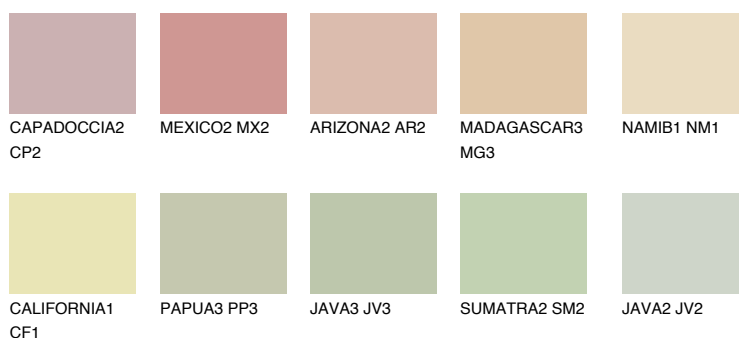

**FLORES3 FS3**64% **TSR** 64%**Kompatibilna boja****BOJE PALETE COLOURS OF NATURE****Boje palete Intense**

Više informacija o žbukama i bojama, možete pronaći na
www.ceresit.ba