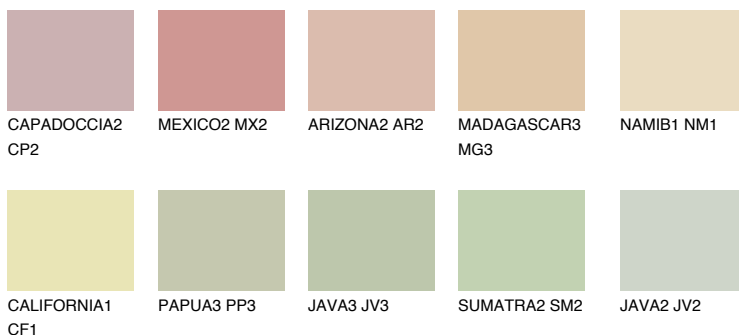

**FLORES3 FS3**64% **TSR** 64%**Kompatibilna boja****BOJE PALETE COLOURS OF NATURE****Boje palete Intense**

Više informacija o žbukama i bojama, možete pronaći na
www.ceresit.ba