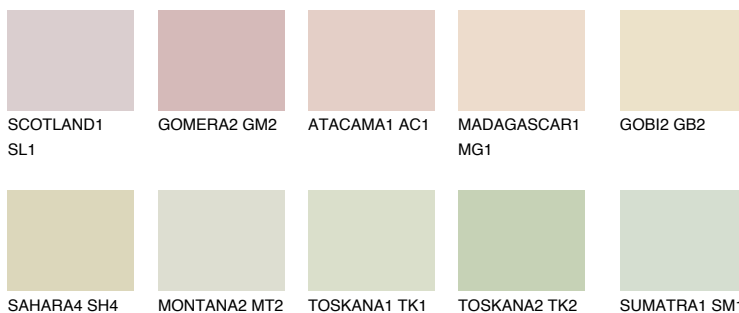


**FLORES2 FS2**70% **TSR** 64%**Kompatibilna boja****BOJE PALETE COLOURS OF NATURE****Boje palete Intense**

Više informacija o žbukama i bojama, možete pronaći na  
[www.ceresit.ba](http://www.ceresit.ba)