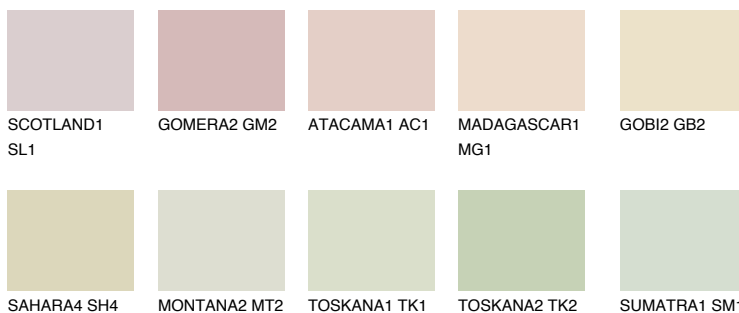


**FLORES2 FS2**70% **TSR** 64%**Kompatibilna boja****BOJE PALETE COLOURS OF NATURE****Boje palete Intense**

Više informacija o žbukama i bojama, možete pronaći na
www.ceresit.ba