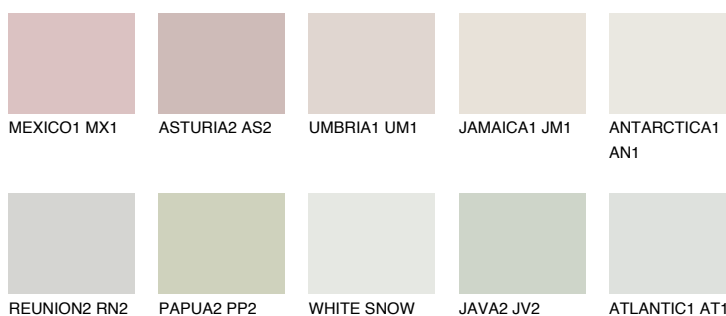


**FLORES1 FS1**78% **TSR** 73%**Kompatibilna boja****BOJE PALETE COLOURS OF NATURE****Boje palete Intense**

Više informacija o žbukama i bojama, možete pronaći na [www.ceresit.ba](http://www.ceresit.ba)