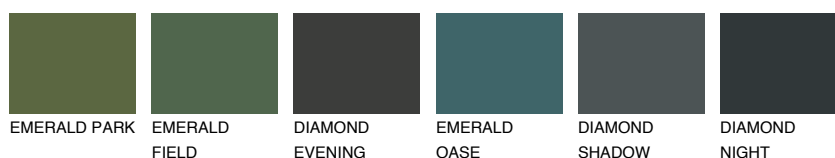

**FLORES1 FS1**78% **TSR** 73%**Kompatibilna boja****BOJE PALETE COLOURS OF NATURE****Boje palete Intense**

Više informacija o žbukama i bojama, možete pronaći na  
[www.ceresit.ba](http://www.ceresit.ba)