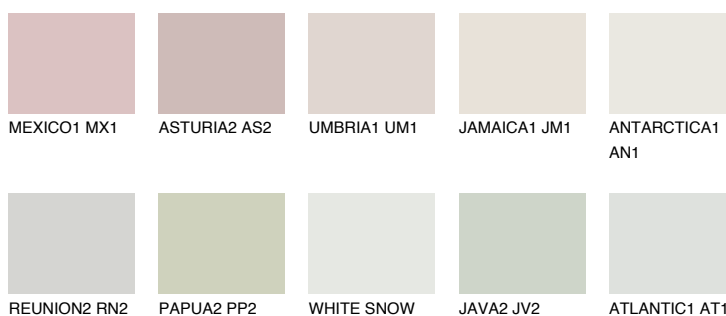

**FLORES1 FS1**78% **TSR** 73%**Kompatibilna boja****BOJE PALETE COLOURS OF NATURE****Boje palete Intense**

Više informacija o žbukama i bojama, možete pronaći na  
[www.ceresit.ba](http://www.ceresit.ba)