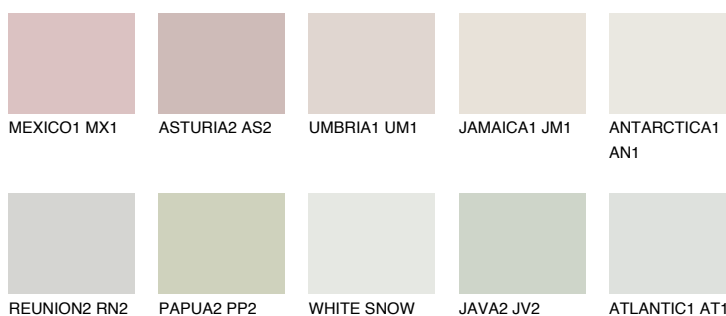

FLORES1 FS178% **TSR** 73%**Kompatibilna boja****BOJE PALETE COLOURS OF NATURE****Boje palete Intense**

Više informacija o žbukama i bojama, možete pronaći na
www.ceresit.ba