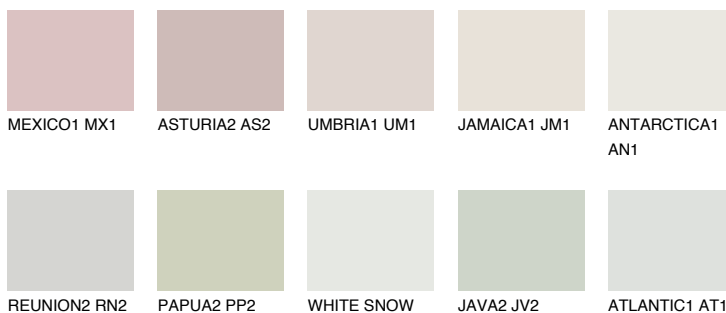

**FLORES1 FS1**78% **TSR** 73%**Kompatibilna boja****BOJE PALETE COLOURS OF NATURE****Boje palete Intense**

Više informacija o žbukama i bojama, možete pronaći na [www.ceresit.ba](http://www.ceresit.ba)