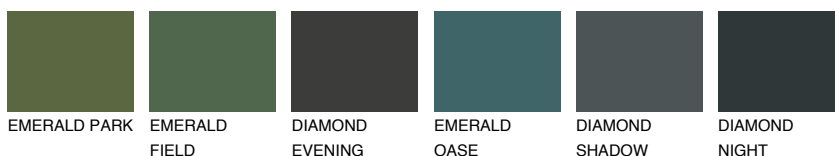

**FLORES1 FS1**78% **TSR** 73%**Kompatibilna boja****BOJE PALETE COLOURS OF NATURE****Boje palete Intense**

Više informacija o žbukama i bojama, možete pronaći na [www.ceresit.ba](http://www.ceresit.ba)