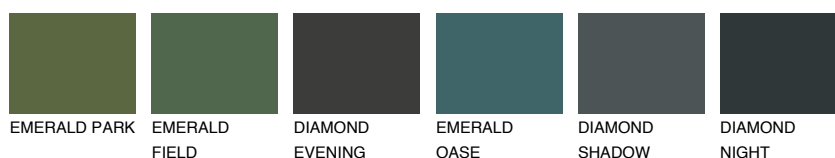

FLORES1 FS178% **TSR** 73%**Kompatibilna boja****BOJE PALETE COLOURS OF NATURE****Boje palete Intense**

Više informacija o žbukama i bojama, možete pronaći na
www.ceresit.ba